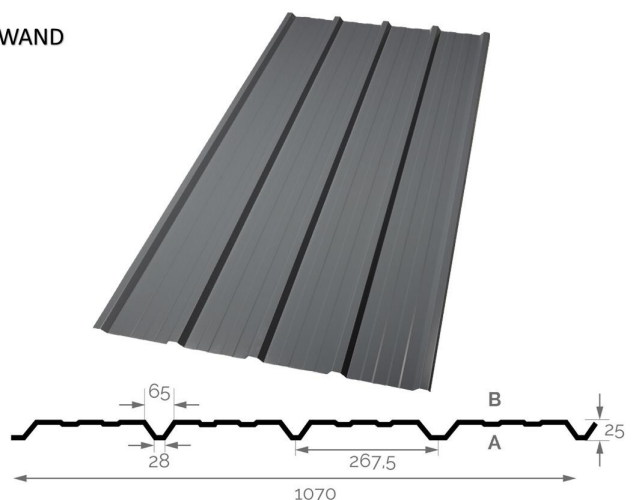

# PROFIELPLATEN EN GOLFPLATEN

DIKTE: 0,35 – 0,75mm

DEKBREEDTE: 1070mm

HOOGTE: 25mm

LENGTE: 500 – 13600mm

KLEUR: Verschillende RAL kleuren beschikbaar

\*RAL kleur zijde te bevestigen \*

ANTICONDENS: Optioneel

WAND