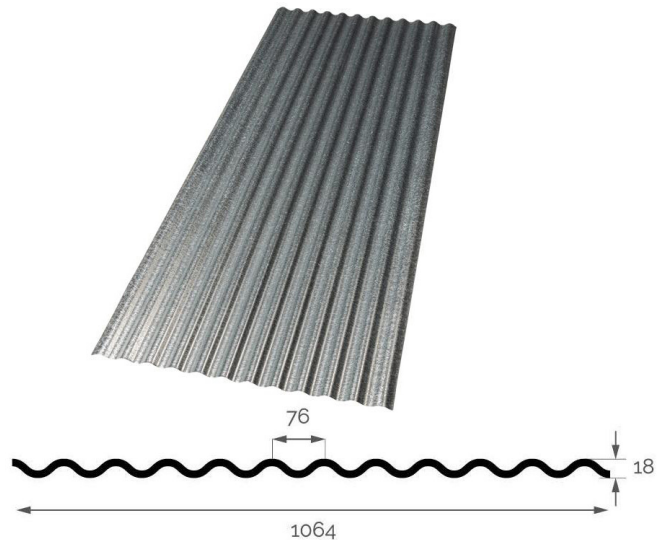

MATERIAAL: Gelakt verzinkt staal

DIKTE: 0,35 – 0,75mm

DEKBREEDTE: 1000mm

HOOGTE: 45mm

LENGTE: 1500 tot 4500mm

Verspringt per halve meter

Langere lengtes op maat verkrijgbaar op bestelling

KLEUR: RAL 8019 - Bruin

# PROFIELPLATEN EN GOLFPLATEN

## Galva golfplaat

NR. 18.76.836 - NR. 18.76.988 - NR. 18.76.1064

Op **stock** tot lengtes van 3500mm en per stuk verkrijgbaar

De golfplaten kunnen dienen als dakbedekking voor uw tuinhuisje of carport, vals plafond, werfafsluiting, binnenwand en nog zoveel meer.

MATERIAAL: Verzinkt staal  
DIKTE: 0,35 - 0,75mm  
DEKBREEDTE: 836 - 988 - 1064mm  
HOOGTE: 18mm

LENGTE: 2000 - 2500 - 3000 - 3500mm  
Langere lengtes op maat verkrijgbaar op bestelling