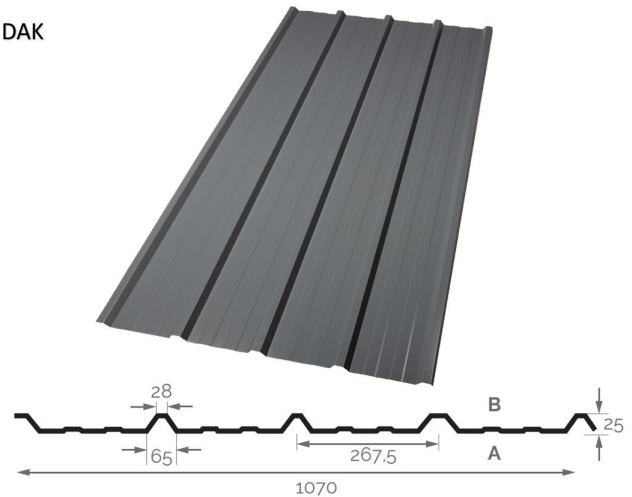

# PROFIELPLATEN EN GOLFPLATEN

DIKTE: 0,35 – 0,75mm

DEKBREEDTE: 1070mm

HOOGTE: 25mm

LENGTE: 500 – 13600mm

KLEUR: Verschillende RAL kleuren beschikbaar

\*RAL kleur zijde te bevestigen \*

ANTICONDENS: Optioneel

DAK