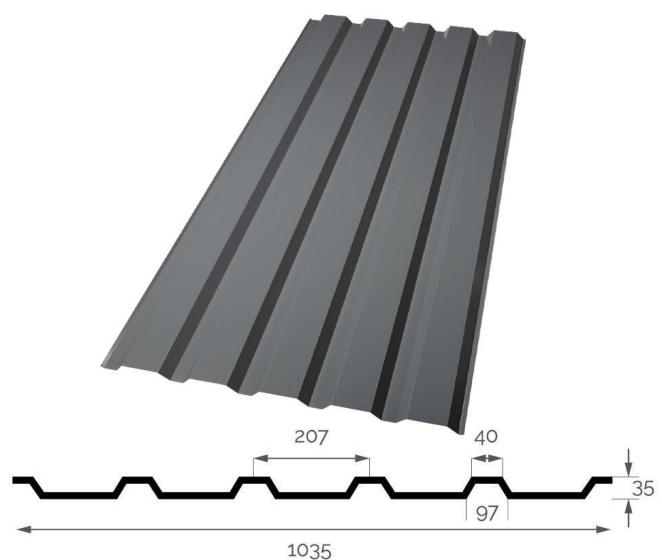

# PROFIELPLATEN EN GOLFPLATEN

## Dak- en wandplaat

NR. 35.207.1035

Op **bestelling**

De dak- en wandplaat kan dienen als dakbedekking, wandplaat, afsluiting voor uw omheining, gevelbekleding, binnenhuisdecoratie en nog zoveel meer.

MATERIAAL: Gelakt verzinkt staal

DIKTE: 0,35 - 0,75mm

DEKBREEDTE: 1035mm

HOOGTE: 35mm

LENGTE: 500 - 16000mm

KLEUR: Verschillende RAL kleuren beschikbaar  
\*RAL kleur zijde te bevestigen\*

ANTICONDENS: Optioneel