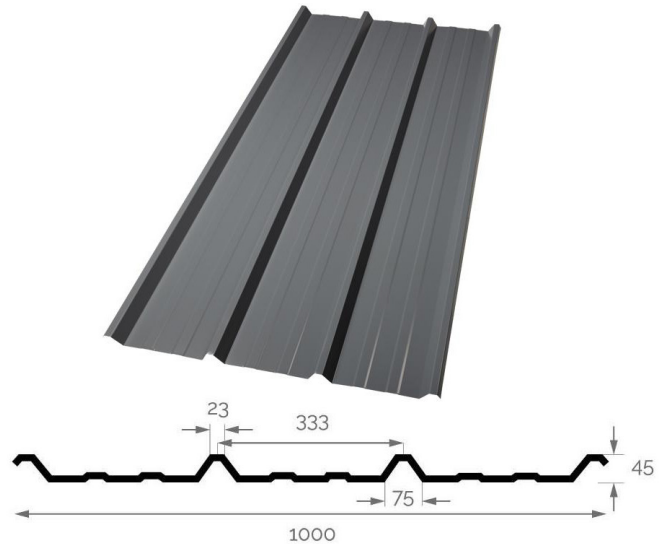

## Dakplaat

NR. 45.333.1000

Op **stock** tot lengtes van 4500mm en per stuk verkrijgbaar

De dak- en wandplaat kan dienen als dakbedekking, wandplaat, afsluiting voor uw omheining, gevelbekleding, binnenhuisdecoratie en nog zoveel meer.

MATERIAAL: Gelakt verzinkt staal

DIKTE: 0,35 – 0,75mm

DEKBREEDTE: 1000mm

HOOGTE: 45mm

LENGTE: 1500 tot 4500mm

Verspringt per halve meter

Langere lengtes op maat verkrijgbaar op bestelling

KLEUR: RAL 8019 - Bruin

## Wandplaat

NR. 25.280.840

Op **stock** tot lengtes van 3000mm en per stuk verkrijgbaar

De dak- en wandplaat kan dienen als dakbedekking, wandplaat, afsluiting voor uw omheining, gevelbekleding, binnenhuisdecoratie en nog zoveel meer.

MATERIAAL: Gelakt verzinkt staal

DIKTE: 0,35 – 0,75mm

DEKBREEDTE: 840mm

HOOGTE: 25mm

LENGTE: 2000 – 2500 - 3000mm

Langere lengtes op maat verkrijgbaar op bestelling

KLEUR: RAL 8019 - Bruin

Andere RAL kleuren op bestelling