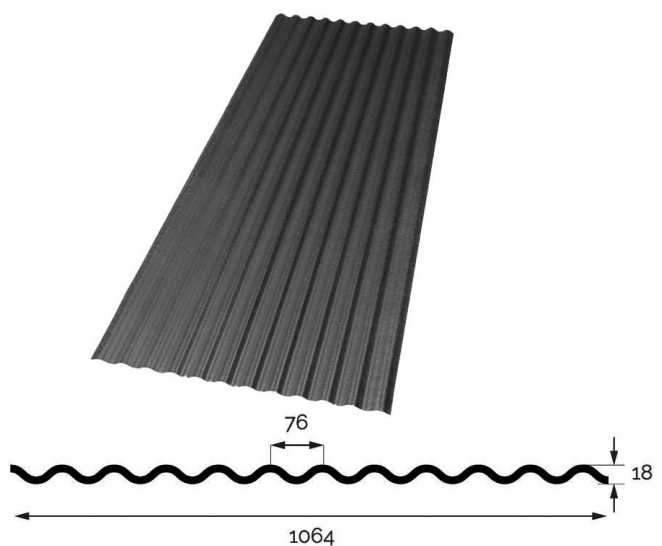

MATERIAAL: Verzinkt staal  
DIKTE: 0,35 - 0,75mm  
DEKBREEDTE: 836 - 988 - 1064mm  
HOOGTE: 18mm

LENGTE: 2000 - 2500 - 3000 - 3500mm  
Langere lengtes op maat verkrijgbaar op bestelling

## Gelakte golfplaat

NR. 18.76.836 - NR. 18.76.988 - NR. 18.76.1064

Op **bestelling**

De dak- en wandplaat kan dienen als dakbedekking, wandplaat, afsluiting voor uw omheining, gevelbekleding, binnenhuisdecoratie en nog zoveel meer.

MATERIAAL: Gelakt verzinkt staal  
DIKTE: 0,35 - 0,75mm  
DEKBREEDTE: 1064mm  
HOOGTE: 18mm

LENGTE: 500 - 13600mm

KLEUR: Verschillende RAL kleuren beschikbaar

# PROFIELPLATEN EN GOLFPLATEN