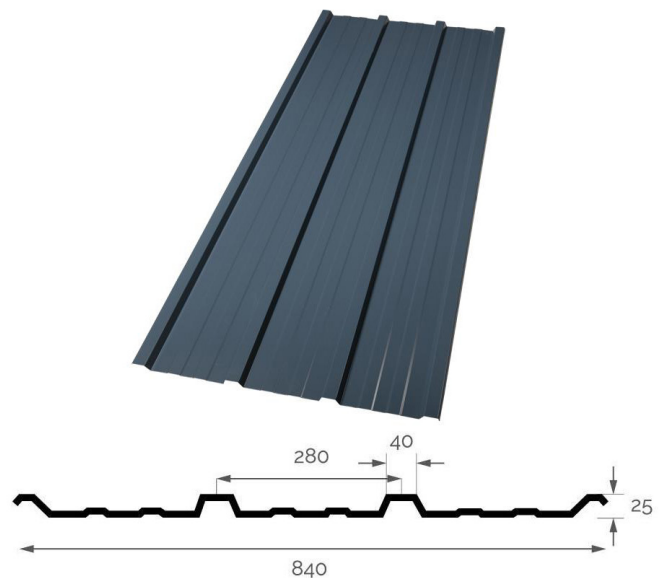

MATERIAAL: Gelakt verzinkt staal

DIKTE: 0,35 – 0,75mm

DEKBREEDTE: 1000mm

HOOGTE: 45mm

LENGTE: 1500 tot 4500mm

Verspringt per halve meter

Langere lengtes op maat verkrijgbaar op bestelling

KLEUR: RAL 8019 - Bruin

## Wandplaat

NR. 25.280.840

Op **stock** tot lengtes van 3000mm en per stuk verkrijgbaar

De dak- en wandplaat kan dienen als dakbedekking, wandplaat, afsluiting voor uw omheining, gevelbekleding, binnenhuisdecoratie en nog zoveel meer.

MATERIAAL: Gelakt verzinkt staal

DIKTE: 0,35 – 0,75mm

DEKBREEDTE: 840mm

HOOGTE: 25mm

LENGTE: 2000 – 2500 - 3000mm

Langere lengtes op maat verkrijgbaar op bestelling

KLEUR: RAL 8019 - Bruin

Andere RAL kleuren op bestelling

# PROFIELPLATEN EN GOLFPLATEN