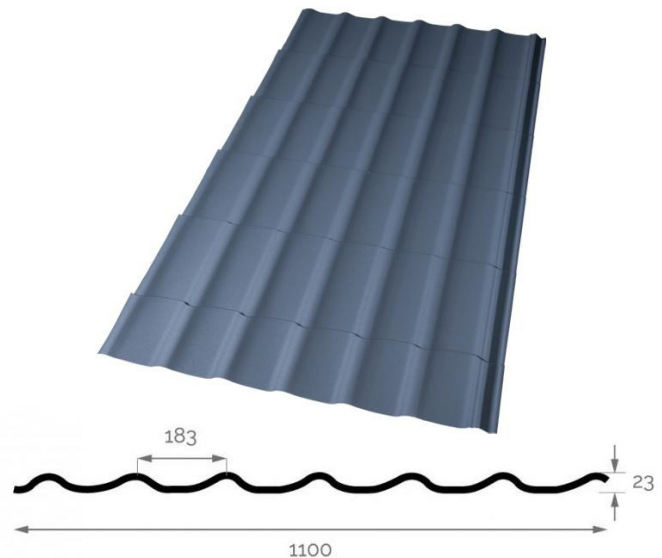

PROFIELPLATEN EN GOLFPLATEN

Dakpanplaat

NR. 23.183.1100

Op **bestelling**

De dakpanplaat kan dienen als dakbedekking voor uw terrasbedekking, tuinhuis, carport en nog zoveel meer.

MATERIAAL: Verzinkt staal

DIKTE: 0,35 - 0,75mm

DEKBREEDTE: 1100mm

HOOGTE: 23mm

LENGTE: 500 - 13600mm

KLEUR: Verschillende RAL kleuren beschikbaar